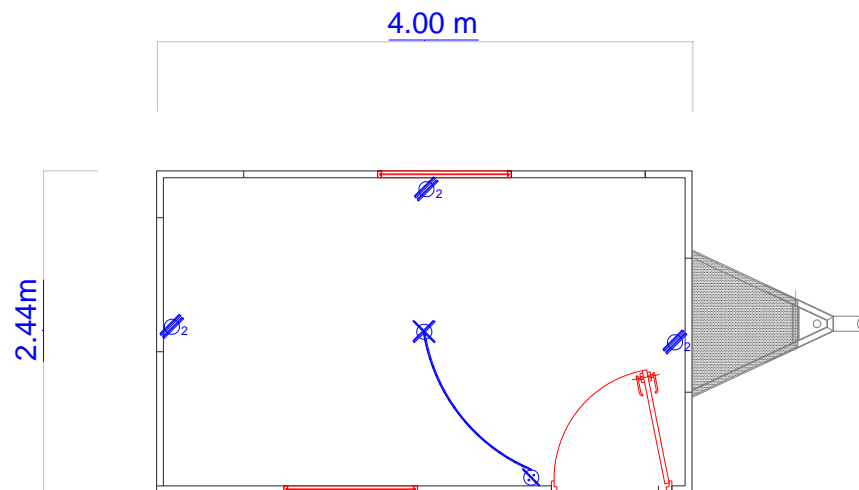

FUNCIONALIDADES

Lamparas fluorescentes

Escritorio integrado

Aire Acondicionado Solo Frio

Ventanas de aluminio de 1.5" natural y vidrio de 4 mm

Puerta de multipanel de 0.90m x 2.10m

Luz de guarda afuera de puerta principal

Faros de luz exterior de oficina

Medida de 4.00m x 2.44m

Luces exteriores reglamentarias

Soportes metalicos para sosten de la caseta movil

Muros y cielos con aislamiento térmico

Sistema electrico 110 v

Piso de loseta Vinilica o de tachon antiderrapante(opcional)

Escalera metalica incluido en la renta (se vende por separado)

Solamente se incluye muebles fijos, los demás son aparte

MUROS DE PANEL AISLANTE